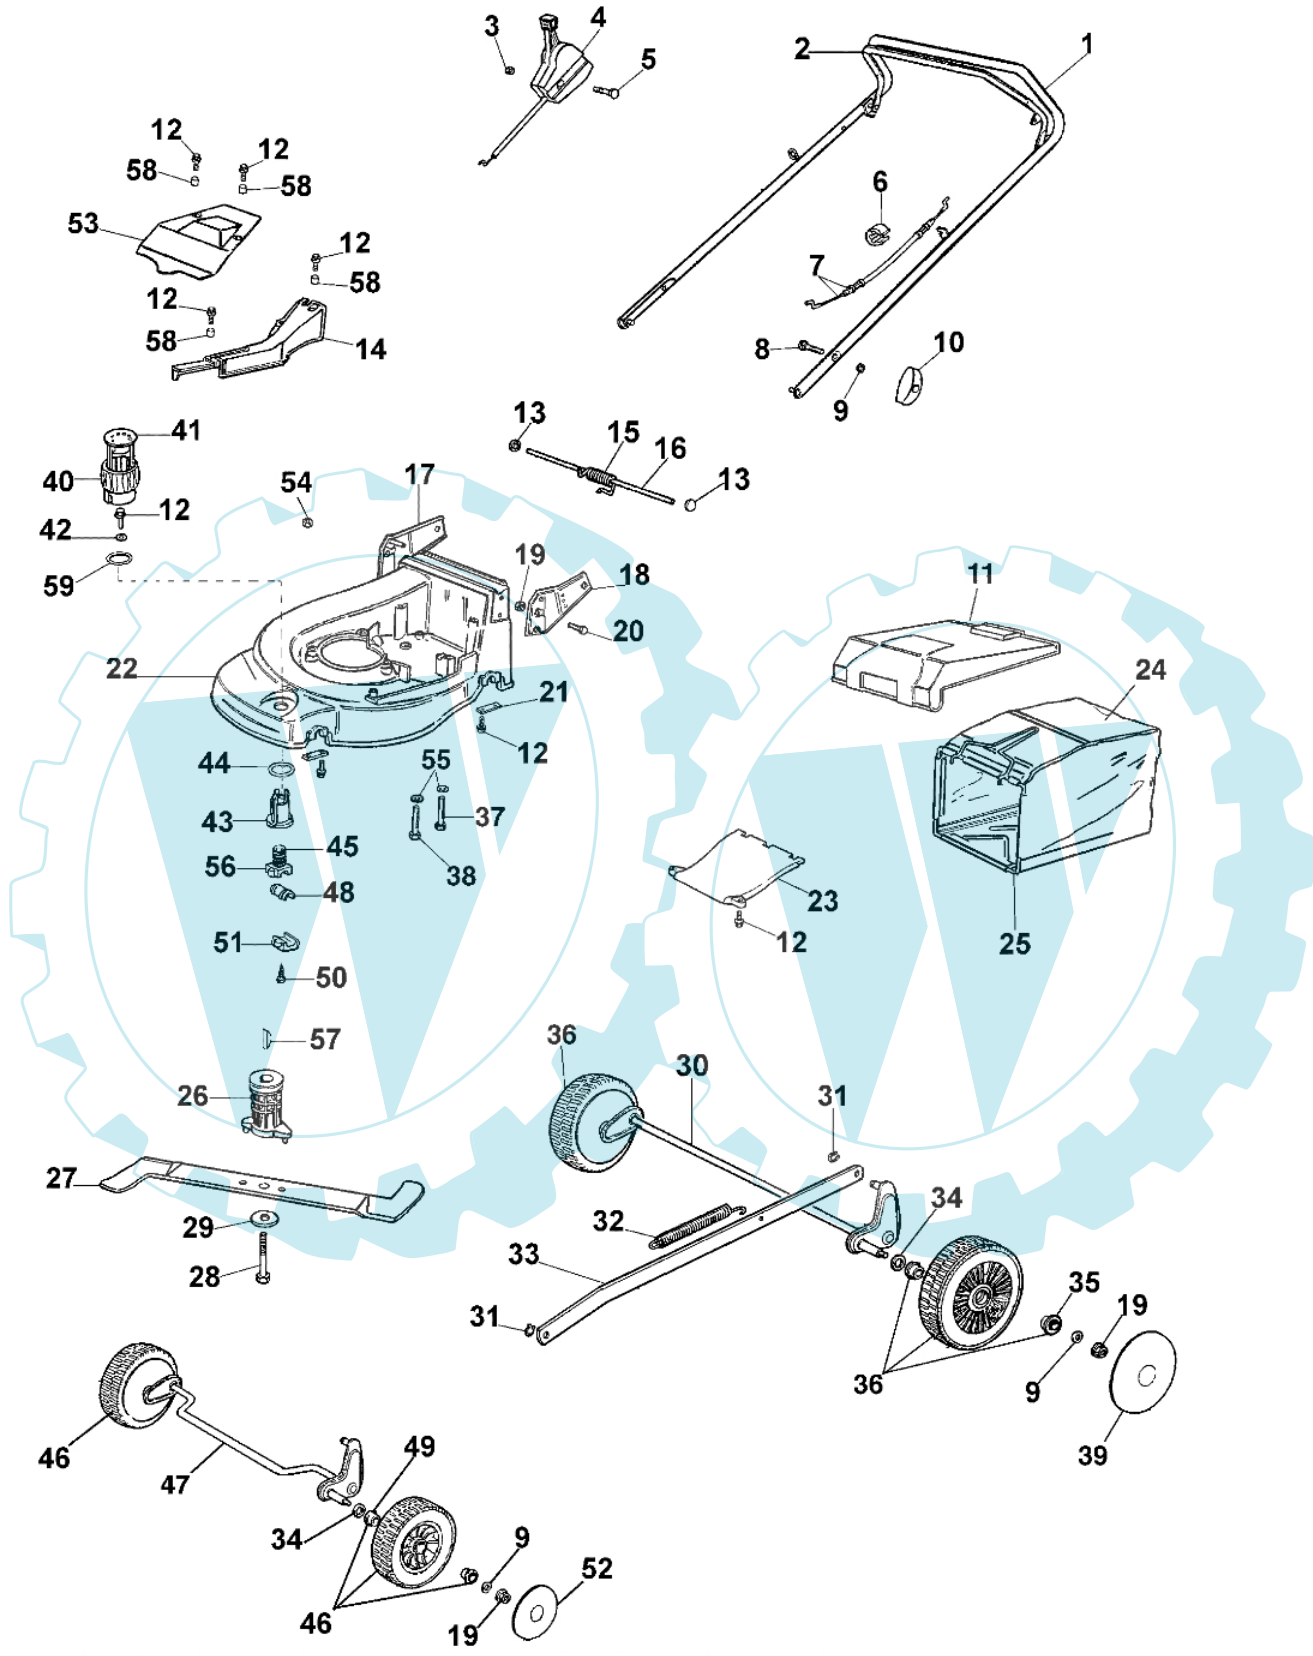

MAX 53 A - Komplett ersatzteilzeichnung

| Bild Nr. | Anz. | Teilenummer | Beschreibung | Technische Nachricht |
|----------|------|-------------|---------------|----------------------|
| 1 | 1 | 66060104A | Handgriff | |
| 2 | 1 | 66060106 | Hebel | |
| 3 | 1 | 3914006R | Mutter | |
| 4 | 1 | 66060165 | Gashebel | |
| 5 | 1 | 3910019 | Schraube | |
| 6 | 2 | 66060231 | Schelle | |
| 7 | 1 | 66030248 | Kabel 1513mm | |
| 8 | 2 | 3910013 | Schraube | |
| 9 | 6 | 3916008R | Scheibe | |
| 10 | 2 | 4119013A | Knopf | |
| 11 | 1 | 66060059 | Deckel | |
| 12 | 13 | 3960031 | Schraube | |
| 13 | 1 | 3045027 | Sicherung | |
| 14 | 1 | 66062026 | Deckel | |
| 15 | 1 | 66060060 | Feder | |
| 16 | 1 | 66060055 | Stift | |
| 17 | 1 | 66060026 | Halter | |
| 18 | 1 | 66060025 | Halter | |
| 19 | 4 | 3933032 | Mutter | |
| 20 | 4 | 3806065 | Schraube | |
| 21 | 4 | 66060008 | Streifen | |
| 22 | 1 | 66060001A | Gehäuse | |
| 23 | 1 | 66060042A | Deckel | |
| 24 | 1 | 66060079 | Korbnetz | |
| 25 | 1 | 66060078 | Rahmen | |
| 26 | 1 | 66060131 | Deckel | |
| 27 | 1 | 66060013 | Blatt | |
| 28 | 1 | 3906162 | Schraube | |
| 29 | 1 | 66060384R | Scheibe | |
| 30 | 1 | 66060052 | Hinterachse | |
| 31 | 2 | 3033129R | Clip | |
| 32 | 1 | 66060043 | Feder | |
| 33 | 1 | 66060027 | Stange | |
| 34 | 4 | 3027001 | Ring | |
| 35 | 2 | 66030057 | Lager | |
| 36 | 2 | 66060005 | Rad | |
| 37 | 2 | 3806077 | Schraube | |
| 38 | 1 | 3906083 | Schraube | |
| 39 | 2 | 66030145 | Raddeckel | |
| 40 | 1 | 66060041 | Knopf | |
| 41 | 1 | 66060040A | Deckel | |
| 42 | 1 | 3918017 | Scheibe | |
| 43 | 1 | 66060037A | Muttergewinde | |
| 44 | 1 | 66060038 | Scheibe | |
| 45 | 1 | 66060039AR | Schraube | |
| 46 | 2 | 66030077 | Rad | |
| 47 | 1 | 66060020 | Acshe | |
| 48 | 1 | 66060007 | Buchse | |
| 49 | 4 | 66030081 | Lager | |
| 50 | 2 | 3960040R | Schraube | |
| 51 | 1 | 66060034 | Deckel | |
| 52 | 2 | 66030079 | Raddeckel | |
| 53 | 1 | 66062027 | Deckel | |
| 54 | 3 | 3914010 | Mutter | |
| 55 | 3 | 3918013 | Scheibe | |
| 56 | 3 | 66060035 | Deckel | |
| 57 | 1 | 8202126R | Keil | |
| 58 | 3 | 66060110 | Distanzstück | |
| 59 | 1 | 66060118 | Ring | |